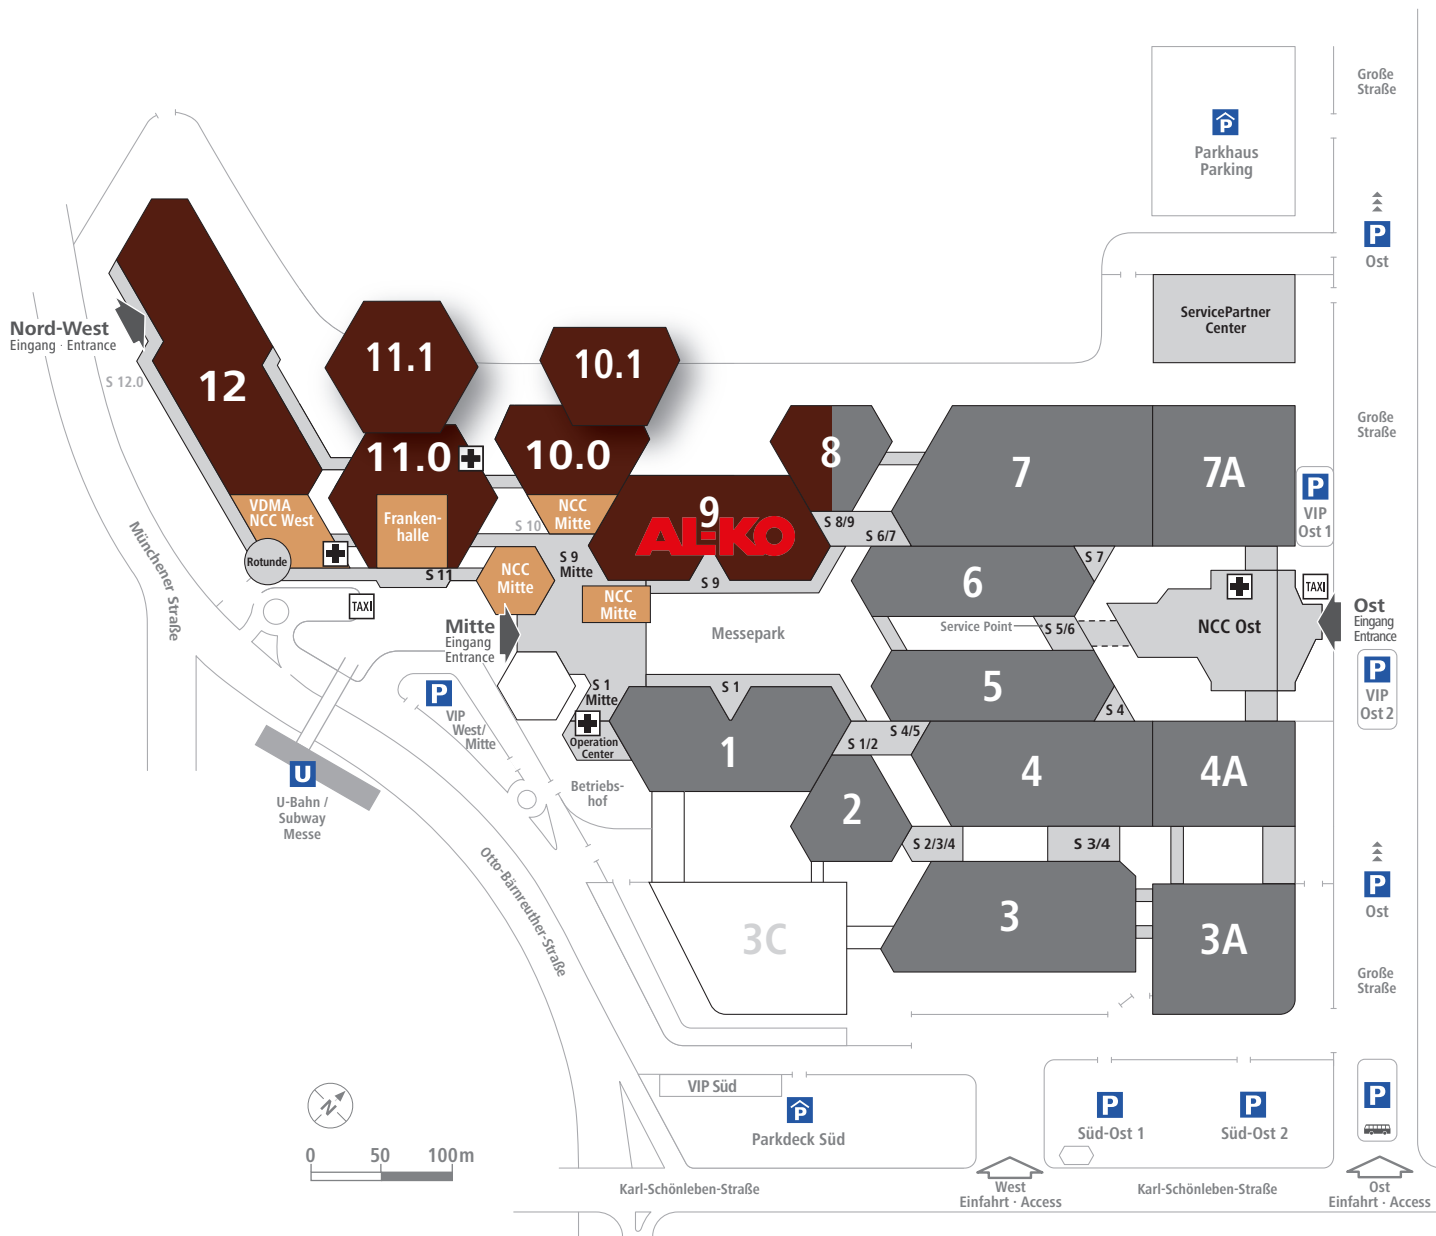

# Geländeübersicht Plan of site

Nürnberg, Germany

29.3.–1.4.2022

# HOLZ-HANDWERK 2022

 HOLZ-HANDWERK

 FENSTERBAU FRONTALE

 Service